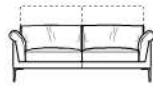

elisir. cal 1060

L Largeur - H Hauteur - P Profondeur - HS Hauteur d'assise - PS Profondeur d'assise
 Les dimensions se réfèrent à l'encombrement maximal de la version avec mécanisme fermé si prévu.

dimensions	L 112 H71 P107 HS45 PS60	L 190 H71 P107 HS45 PS60	L 210 H71 P107 HS45 PS60	L 230 H71 P107 HS45 PS60	L 85 H45 P65 HS-PS-
code version	100	200	240	300	635
Description	fauteuil	canape 2 places	canape 2 places et demi	canape 3 places.	pouf rectangulaire

L 185 H71 P107 HS45 PS60	L 185 H71 P107 HS45 PS60	L 205 H71 P107 HS45 PS60	L 205 H71 P107 HS45 PS60	L 105 H71 P167 HS45 PS120	L 105 H71 P167 HS45 PS120
251	252	310	320	410	420
bat. 2,5 pl. acc.dr	bat. 2,5 pl. acc.gh	batard 3 plc accoud.droit	batard 3 places accoud.gauche	chaise longue acc.dr	chaise longue acc.gh