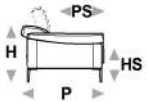

elisir. cal 1060

L Largeur - H Hauteur - P Profondeur - HS Hauteur d'assise - PS Profondeur d'assise
 Les dimensions se réfèrent à l'encombrement maximal de la version avec mécanisme fermé si prévu.

dimensions	L 112 H71 P107 HS45 PS60	L 190 H71 P107 HS45 PS60	L 210 H71 P107 HS45 PS60	L 230 H71 P107 HS45 PS60	L 85 H45 P65 HS-PS-
code version	100	200	240	300	635
Description	fauteuil	canape 2 places	canape 2 places et demi	canape 3 places.	pouf rectangulaire

L 185 H71 P107 HS45 PS60	L 185 H71 P107 HS45 PS60	L 205 H71 P107 HS45 PS60	L 205 H71 P107 HS45 PS60	L 105 H71 P167 HS45 PS120	L 105 H71 P167 HS45 PS120
251	252	310	320	410	420
bat. 2,5 pl. acc.dr	bat. 2,5 pl. acc.gh	batard 3 plc accoud.droit	batard 3 places accoud.gauche	chaise longue acc.dr	chaise longue acc.gh