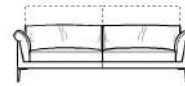

elisir. cal 1060

L Largeur - H Hauteur - P Profondeur - HS Hauteur d'assise - PS Profondeur d'assise
 Les dimensions se réfèrent à l'encombrement maximal de la version avec mécanisme fermé si prévu.

dimensions	L 112 H71 P107 HS45 PS60	L 190 H71 P107 HS45 PS60	L 210 H71 P107 HS45 PS60	L 230 H71 P107 HS45 PS60	L 85 H45 P65 HS-PS-
code version	100	200	240	300	635
Description	fauteuil	canape 2 places	canape 2 places et demi	canape 3 places.	pouf rectangulaire

L 185 H71 P107 HS45 PS60	L 185 H71 P107 HS45 PS60	L 205 H71 P107 HS45 PS60	L 205 H71 P107 HS45 PS60	L 105 H71 P167 HS45 PS120	L 105 H71 P167 HS45 PS120
251	252	310	320	410	420
bat. 2,5 pl. acc.dr	bat. 2,5 pl. acc.gh	batard 3 plc accoud.droit	batard 3 places accoud.gauche	chaise longue acc.dr	chaise longue acc.gh