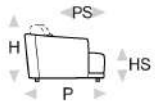

aplomb. cal 1230

L Largeur - **H** Hauteur - **P** Profondeur - **HS** Hauteur d'assise - **PS** Profondeur d'assise Les dimensions se réfèrent à l'encombrement maximal de la version avec mécanisme fermé si prévu.

dimensions	L 55 H55 P17 HS-PS-	L 65 H55 P17 HS-PS-	L 75 H55 P17 HS-PS-	L 45 H45 P15 HS-PS
code version	DT2	DT4	DT6	DT8
Description	coussin dossier small (s)	coussin dossier medium (m)	coussin dossier large (l)	coussin extra small (xs)